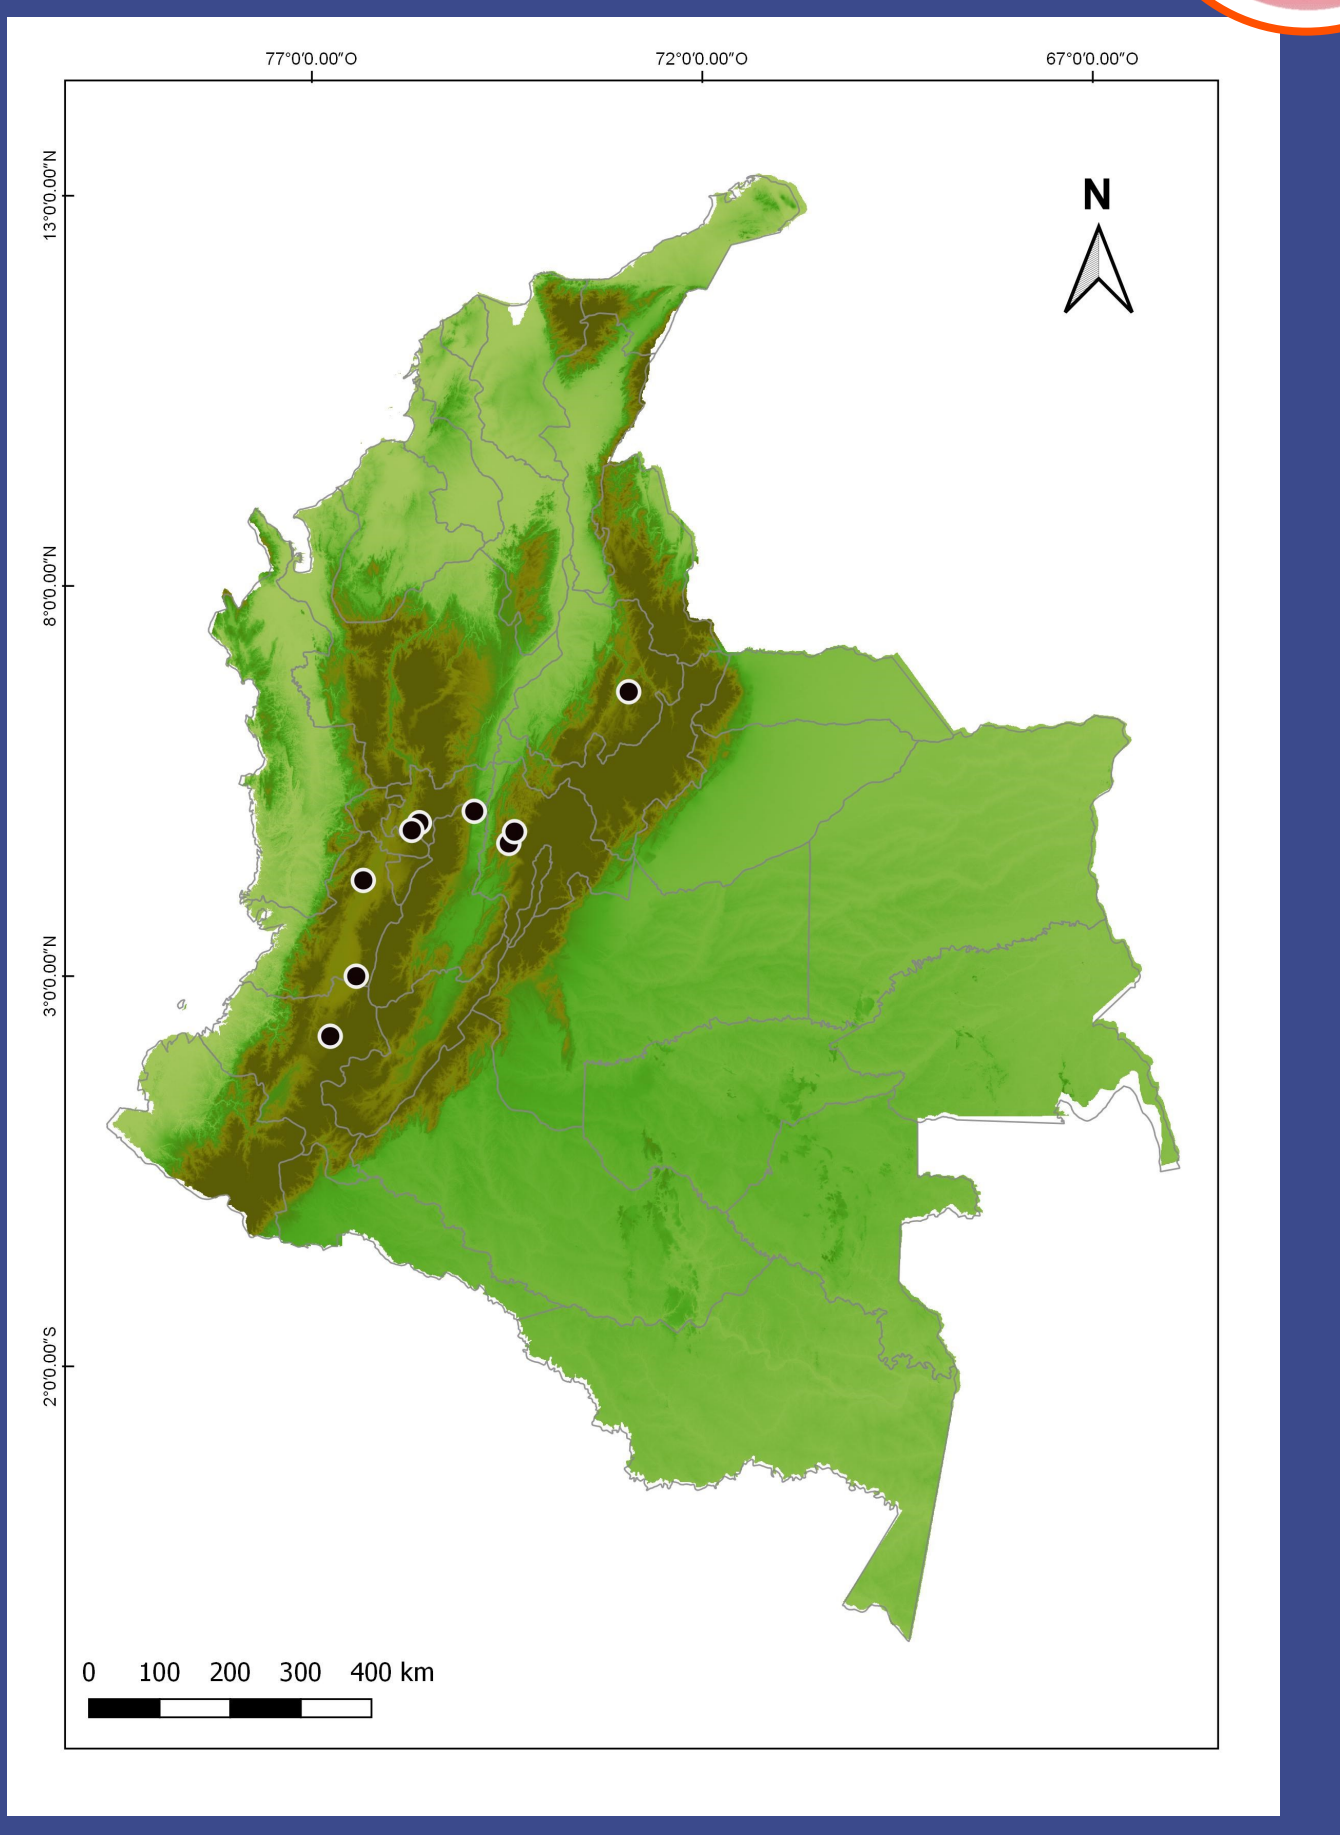

# Anastrepha curvicauda

(Gerstaecker, 1860)

Diptera:Tephritidae:Tephritinae  
Nombre común: Mosca de la papaya

### Adulto

### Taxonomía

- Reino: Animalia
- Filo: Arthropoda
- Clase: Insecta
- Orden: Diptera
- Familia: Tephritidae
- Subfamilia: Tephritinae
- Género: *Anastrepha*
- Especie: *A. curvicauda*  
(Gerstaecker, 1860)

### Ubicación de *Anastrepha curvicauda*

Cultivos asociados a especímenes de  
*Anastrepha curvicauda*  
De la CTNI

*Carica papaya* (Caricaceae)  
Papaya

El futuro  
es de todos

Gobierno  
de Colombia

El campo  
es de todos