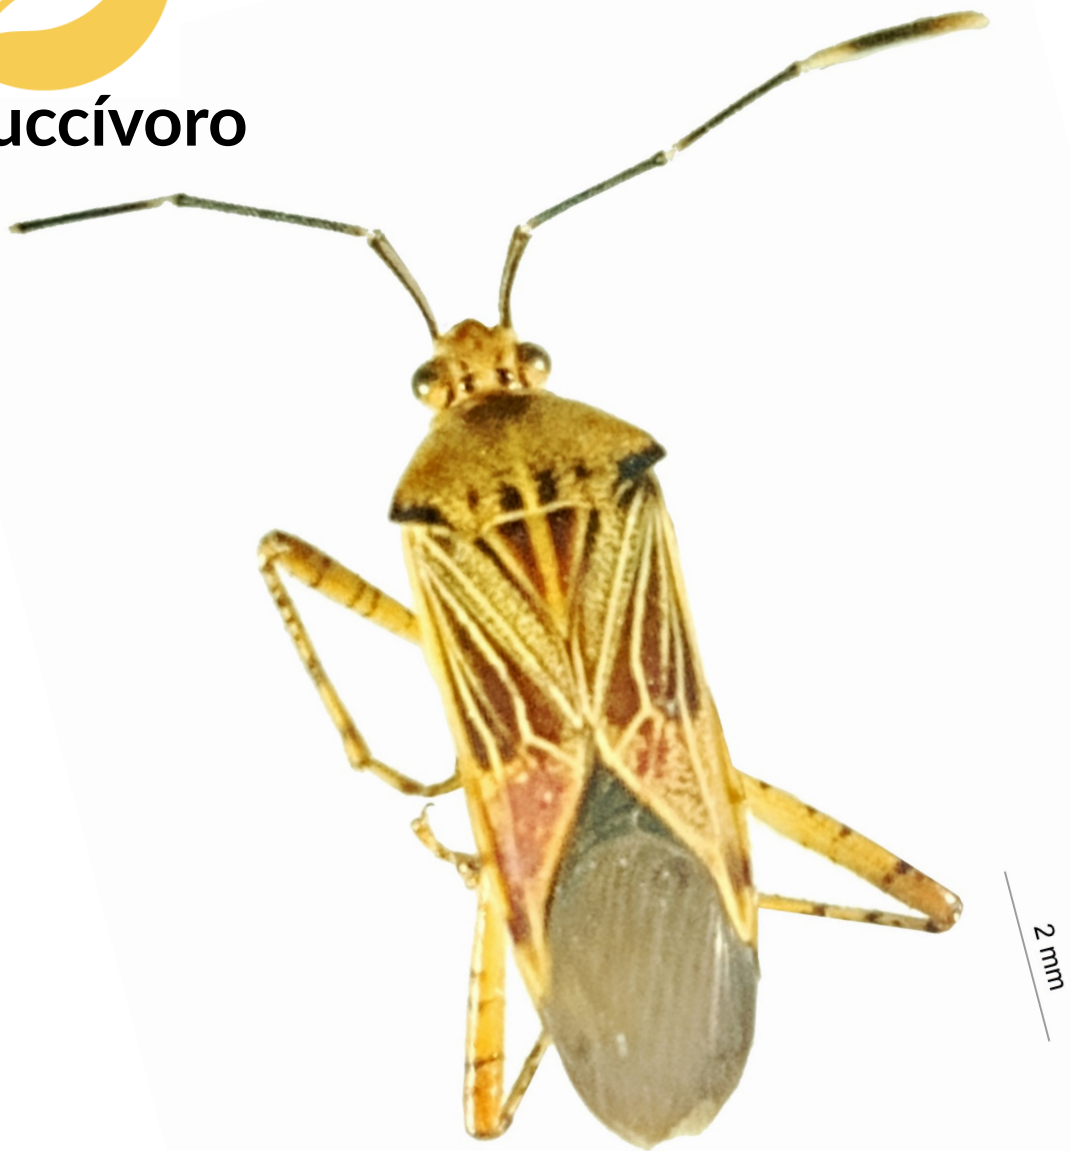

Hypselonotus fulvus

(De Geer, 1773)

Hemiptera: Coreidae

Nombre común: Chinche

El insecto del mes

Infografía 48 / Septiembre de 2023

Adulto

Fitosuccívoro

Taxonomía

- Reino: Animalia
- Filo: Arthropoda
- Clase: Insecta
- Orden: Hemiptera
- Familia: Coreidae
- Subfamilia: Coreinae
- Género: *Hypselonotus*
- Especie: *H. fulvus* (De Geer, 1773)

Cultivos asociados a especímenes de *Hypselonotus fulvus*
De la CTNI