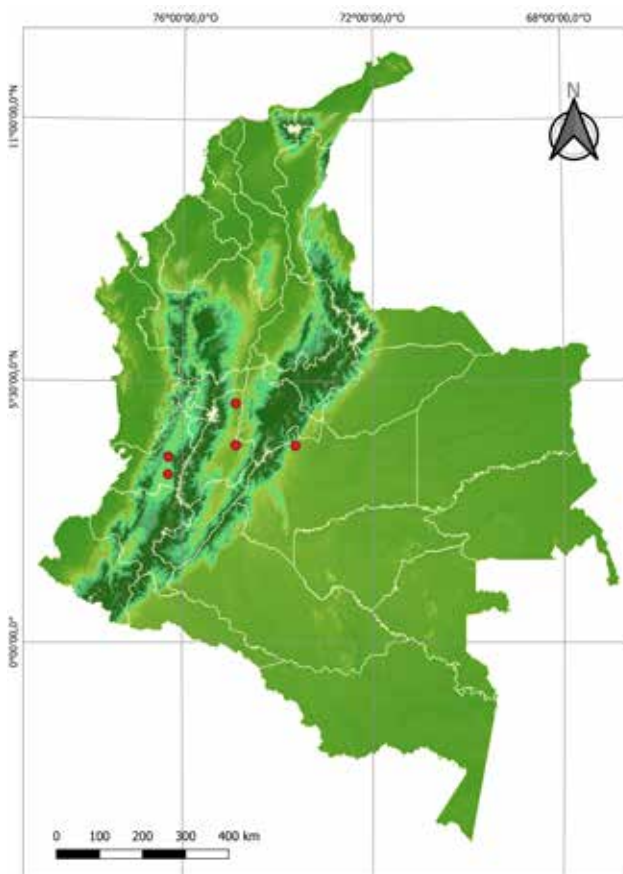

CTNI

Colección Taxonómica Nacional de Insectos
Luis María Murillo

El insecto del mes

Infografía 78 / Marzo del 2026

Piezodorus

Orden: Hemiptera

Nombre común: Chinche de banda roja

Adulto

Fitosuccívoro

Taxonomía

- Reino: Animalia
- Filo: Arthropoda
- Clase : Insecta
- Orden: Hemiptera
- Familia: Pentatomidae
- Género: *Piezodorus*
- Especie: *Piezodorus guildinii* (Westwood, 1837)

Especímenes que representan especies de *Piezodorus* asociados a cultivos de la CTNI

Ubicación de representantes de *Piezodorus* de la CTNI

Gossypium hirsutum (Malvaceae)
Algodón

Glycine max (Fabaceae)
Soya

Lablab purpureus (Fabaceae)
Fríjol de Egipto o dolicho

Medicago sativa (Fabaceae)
Alfalfa

Vigna unguiculata (Fabaceae)
Cowpea

Zea mays (Poaceae)
Maíz