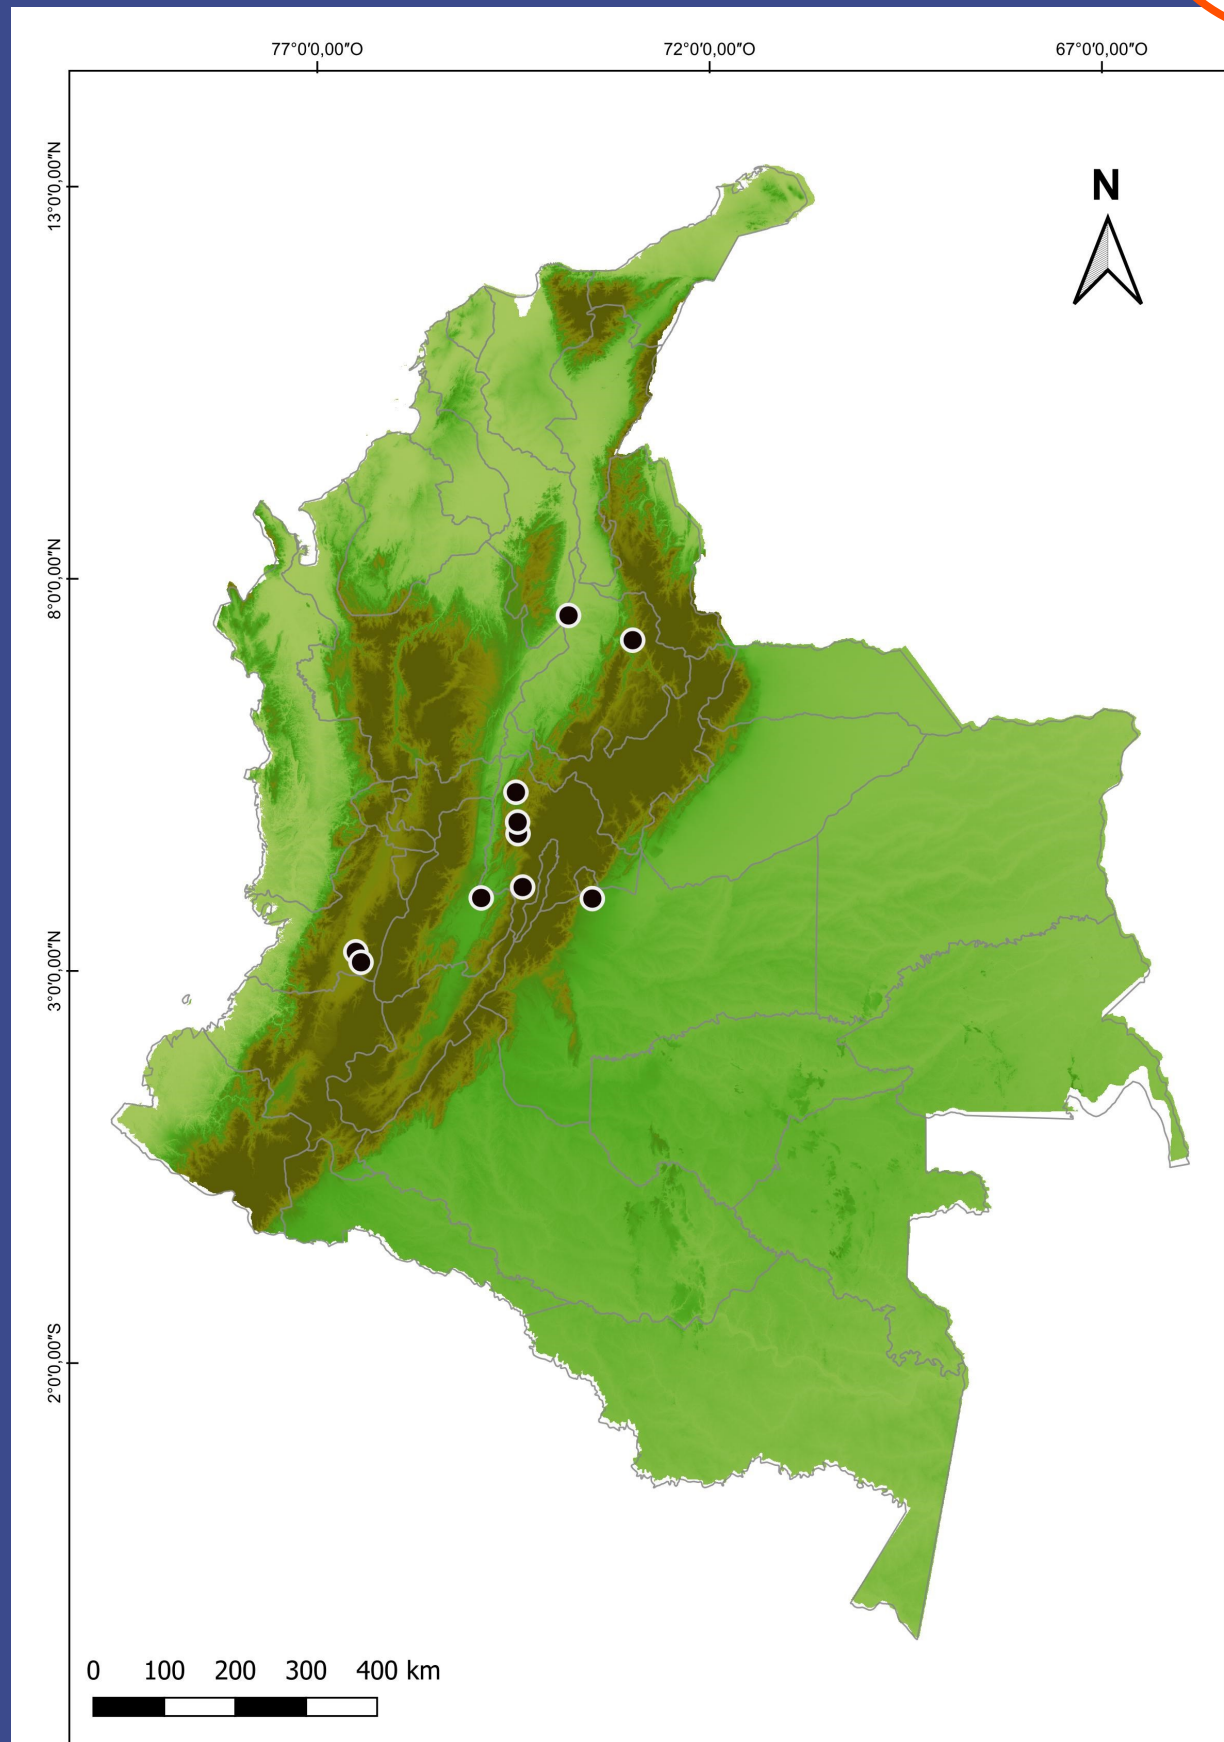

Adulto

Taxonomía

- Reino: Animalia
- Filo: Arthropoda
- Clase: Insecta
- Orden: Lepidoptera
- Familia: Erebidae
- Subfamilia: Erebinæ
- Género: *Mocis*
- Especie: *Mocis* spp.

Cultivos asociados a especímenes de
Mocis spp.
De la CTNI

Ubicación de *Mocis* spp.

Arachis hypogaea (Fabaceae)
Maní

Panicum maximum (Poaceae)
Pasto india

Pennisetum purpureum (Poaceae)
Pasto elefante

Saccharum officinarum (Poaceae)
Caña de azúcar

Zea mays (Poaceae)
Maíz