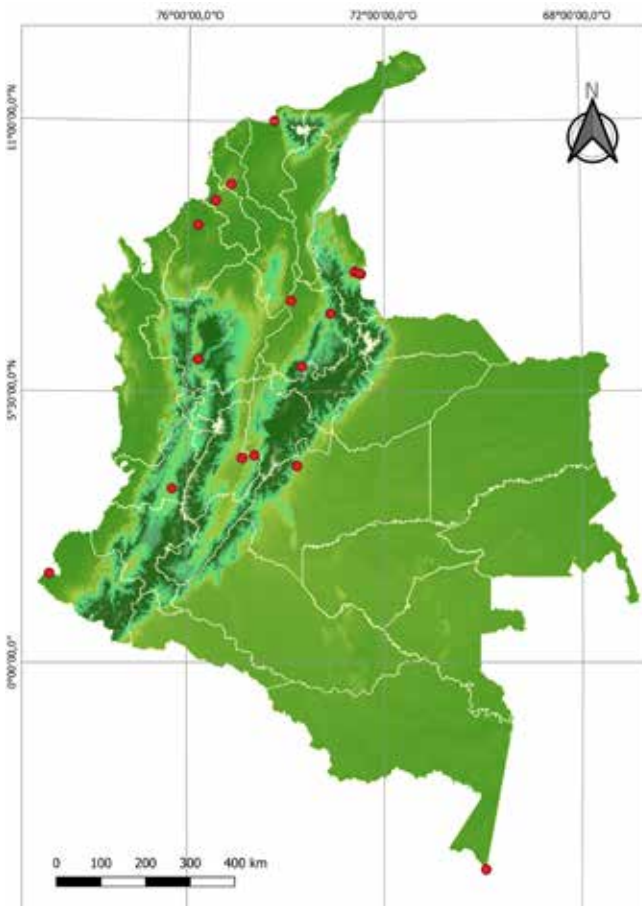

CTNI

Colección Taxonómica Nacional de Insectos
Luis María Murillo

El insecto del mes

Infografía 82 / Junio del 2026

Acharia sp.

Orden: Lepidoptera

Nombre común: Gusano montura

Adulto

Filófago

Taxonomía

- Reino: Animalia
- Filo: Arthropoda
- Clase : Insecta
- Orden: Lepidoptera
- Familia: Limacodidae
- Género: *Acharia*
- Especie: *Acharia* sp.

Ubicación de representantes de *Acharia* de la CTNI

Especímenes que representan especies de *Acharia* asociados a cultivos de la CTNI

Elaeis guineensis (Arecaceae)
Palma africana

Eucalyptus sp. (Myrtaceae)
Eucalipto

Mangifera indica (Anacardiaceae)
Mango

Musa sp. (Musaceae)
Plátano

Ricinus communis (Euphorbiaceae)
Ricino o Higuierilla